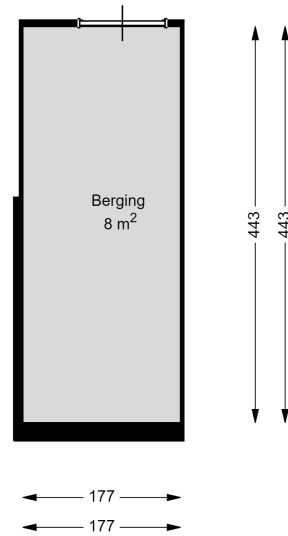

LEGENDA

	= kast
	= meterkast
	= deur
	= entree deur
	= keukenblok
	= wastafel / fontein
	= toilet
	= douche
	= bad
	= opstelplaats kooktoestel
	= opstelplaats koelkast
	= opstelplaats wasmachine
	= opstelplaats wasdroger
	= cv ketel
	= boiler
	= mechanische ventilatie

Adres: Weteringstraat 34

3061PS

Plaats: ROTTERDAM

Complex nummer: 41066

Verdieping: 00 begane grond

GO:

Schaal: 1 : 1000

VHE-NR:41066000012